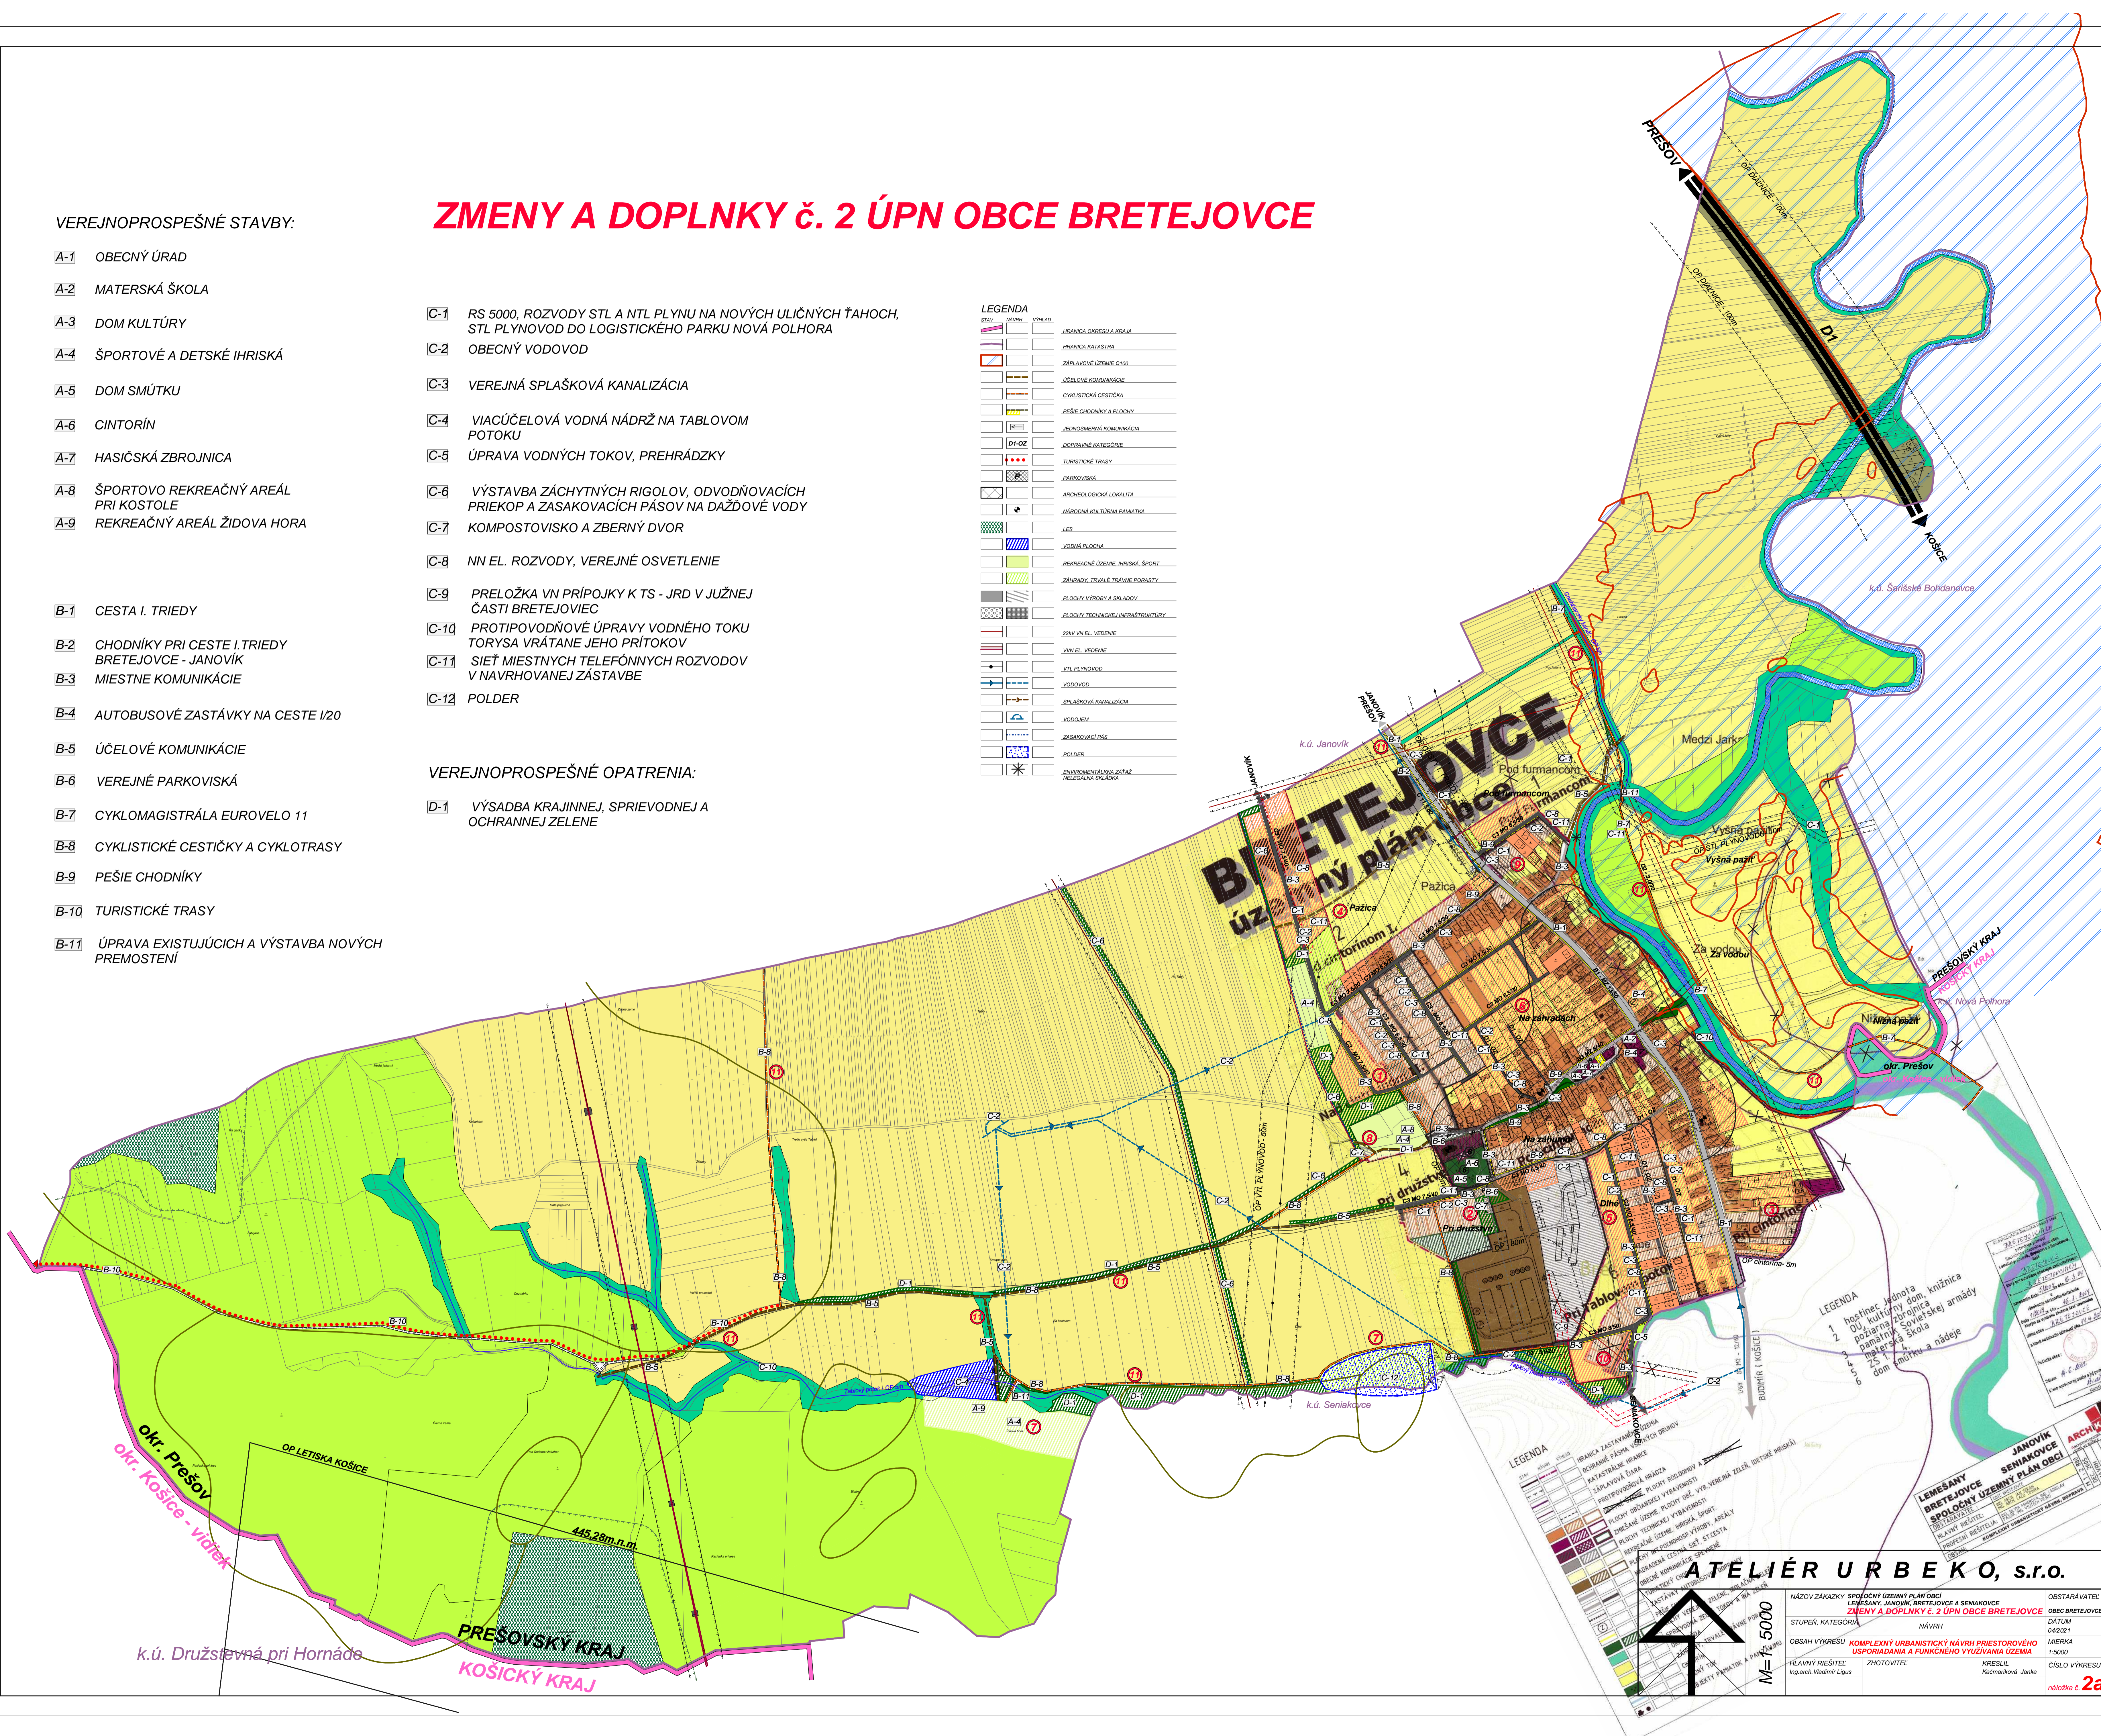

ZMENY A DOPLNKY č. 2 ÚPN OBCE BRETEJOVCE

VEREJNOPROSPEŠNÉ STAVBY:

- A-1 OBECNÝ ÚRAD
- A-2 MATERSKÁ ŠKOLA
- A-3 DOM KULTÚRY
- A-4 ŠPORTOVÉ A DETSKÉ IHRISKÁ
- A-5 DOM SMŪTKU
- A-6 CINTORÍN
- A-7 HASIČSKÁ ZBROJNICA
- A-8 ŠPORTOVO REKREAČNÝ AREÁL PRI KOSTOLE
- A-9 REKREAČNÝ AREÁL ŽIDOVA HORA
- B-1 CESTA I. TRIEDY
- B-2 CHODNÍKY PRI CESTE I. TRIEDY BRETEJOVCE - JANOVÍK
- B-3 MIESTNE KOMUNIKÁCIE
- B-4 AUTOBUSOVÉ ZASTÁVKY NA CESTE I/20
- B-5 ÚČELOVÉ KOMUNIKÁCIE
- B-6 VEREJNÉ PARKOVISKÁ
- B-7 CYKLOMAGISTRÁLA EUROVELO 11
- B-8 CYKLISTICKÉ CESTIČKY A CYKLOTRASY
- B-9 PEŠIE CHODNÍKY
- B-10 TURISTICKÉ TRASY
- B-11 ÚPRAVA EXISTUJÚCICH A VÝSTAVBA NOVÝCH PREMOSTENÍ

- C-1 RS 5000, ROZVODY STL A NTL PLYNU NA NOVÝCH ULIČNÝCH ŤAHOCH, STL PLYNOVOD DO LOGISTICKÉHO PARKU NOVÁ POLHORA
- C-2 OBECNÝ VODOVOD
- C-3 VEREJNÁ SPLAŠKOVÁ KANALIZÁCIA
- C-4 VIACÚČELOVÁ VODNÁ NÁDRŽ NA TABLOVOM POTOKU
- C-5 ÚPRAVA VODNÝCH TOKOV, PREHRÁDZKY
- C-6 VÝSTAVBA ZÁCHYTNÝCH RIGOLOV, ODVODŇOVACÍCH PRIEKOP A ZASAKOVACÍCH PÁSOV NA DAŽDOVÉ VODY
- C-7 KOMPOSTOVISKO A ZBERNÝ DVOR
- C-8 NN EL. ROZVODY, VEREJNÉ OSVETLENIE
- C-9 PRELOŽKA VN PRÍPOJKY K TS - JRD V JUŽNEJ ČASTI BRETEJOVIC
- C-10 PROTIPOVODNÉ ÚPRAVY VODNÉHO TOKU TORÝSA VRÁTANE JEHO PRÍTOKOV
- C-11 SIŤ MIESTNYCH TELEFÓNNYCH ROZVODOV V NAVRHOVANEJ ZÁSTAVBE
- C-12 POLDER

VEREJNOPROSPEŠNÉ OPATRENIA:

- D-1 VÝSADBA KRAJINNEJ, SPRIEVODNEJ A OCHRANNEJ ZELENÉ

ATELIÉR URBEKO, s.r.o.

NÁZOV ZÁKAZKY: SPOLČNÝ ÚZEMNÝ PLÁN OBCE LEMEŠANY, JANOVÍK, BRETEJOVCE A SENAKOVCE
STUPEŇ, KATEGÓRIA: NÁVRH
OBSAH VÝKRESU: KOMPLEXNÝ URBANISTICKÝ NÁVRH PRIESTOROVÉHO USPORIADANIA A FUNKČNEHO VYUŽÍVANIA ÚZEMIA
HLAVNÝ RIŠITEĽ: Ing.arch. Vladimír Ligus
ZHOTOVITEĽ: [Signature]

OBSTARÁVATEĽ: OBEC BRETEJOVCE
DÁTUM: 04/2021
MIERKA: 1:5000
ČÍSLO VÝKRESU: 2a

LEGENDA: 1. hospitec, 2. jednor. dom, 3. knižnica, 4. pamätník, 5. pamätník, 6. pamätník, 7. pamätník, 8. pamätník, 9. pamätník, 10. pamätník, 11. pamätník, 12. pamätník, 13. pamätník, 14. pamätník, 15. pamätník, 16. pamätník, 17. pamätník, 18. pamätník, 19. pamätník, 20. pamätník, 21. pamätník, 22. pamätník, 23. pamätník, 24. pamätník, 25. pamätník, 26. pamätník, 27. pamätník, 28. pamätník, 29. pamätník, 30. pamätník, 31. pamätník, 32. pamätník, 33. pamätník, 34. pamätník, 35. pamätník, 36. pamätník, 37. pamätník, 38. pamätník, 39. pamätník, 40. pamätník, 41. pamätník, 42. pamätník, 43. pamätník, 44. pamätník, 45. pamätník, 46. pamätník, 47. pamätník, 48. pamätník, 49. pamätník, 50. pamätník, 51. pamätník, 52. pamätník, 53. pamätník, 54. pamätník, 55. pamätník, 56. pamätník, 57. pamätník, 58. pamätník, 59. pamätník, 60. pamätník, 61. pamätník, 62. pamätník, 63. pamätník, 64. pamätník, 65. pamätník, 66. pamätník, 67. pamätník, 68. pamätník, 69. pamätník, 70. pamätník, 71. pamätník, 72. pamätník, 73. pamätník, 74. pamätník, 75. pamätník, 76. pamätník, 77. pamätník, 78. pamätník, 79. pamätník, 80. pamätník, 81. pamätník, 82. pamätník, 83. pamätník, 84. pamätník, 85. pamätník, 86. pamätník, 87. pamätník, 88. pamätník, 89. pamätník, 90. pamätník, 91. pamätník, 92. pamätník, 93. pamätník, 94. pamätník, 95. pamätník, 96. pamätník, 97. pamätník, 98. pamätník, 99. pamätník, 100. pamätník